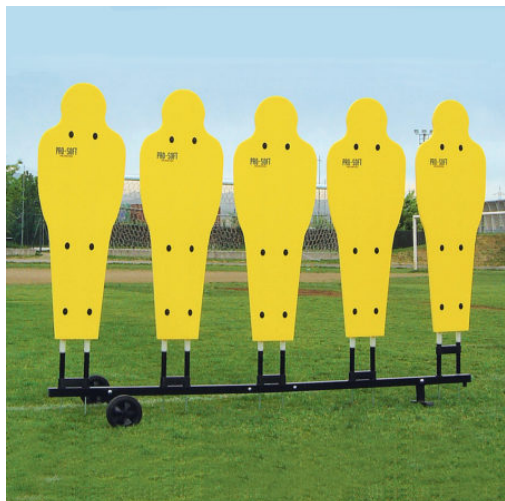

SILHOUETTE BARRIER