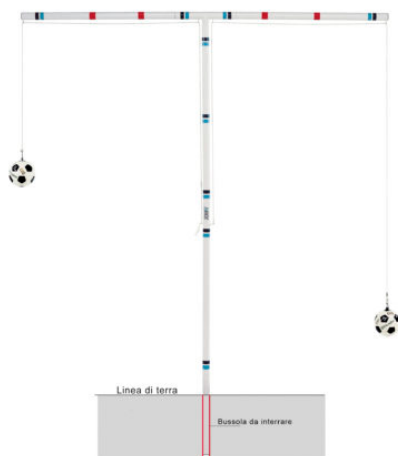

ART 1075 FORK STRUCTURE

ART 1075 FORK STRUCTURE

For elevation with 2 painted steel arms, equipped with bush to be planted and rope (balls excluded) Tubular diam. 60 mm. Size 300hx150 150 cm (side opening).

Categories: [SOCCER](#) | [FUTSAL](#) | [BEACH SOCCER](#) | [HANDBALL](#) | [RUGBY](#), [SOCCER ACCESSORIES](#), [EQUIPMENT FOR TRAINING](#)