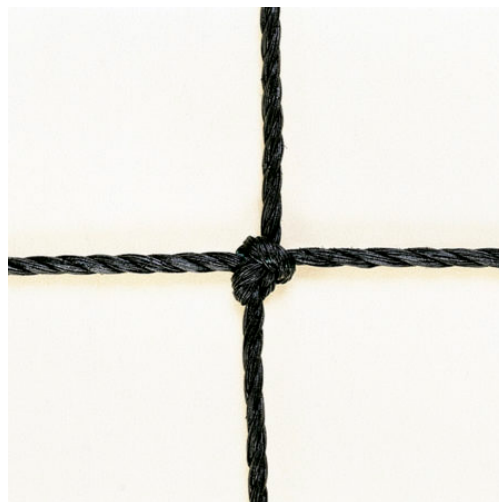

ART 2749 RETE SUPER MINI VOLLEY ANNODATA

ART 2749 RETE SUPER MINI VOLLEY ANNODATA

Corda HDPE da mm 3 trattata contro raggi UV, per uso esterno, fascia superiore in PVC bianco con doppia cucitura, fianchi e parte inferiore rinforzati, maglia quadra mm 100x100, misura rete cm 650x100, colore nero, carico rottura kg 110, corda mm. 8 peso kg 2 circa.

Categorie: [VOLLEY](#) | [BEACH VOLLEY](#), [RETI VOLLEY](#) | [BEACH VOLLEY](#) | [FOOT VOLLEY](#)