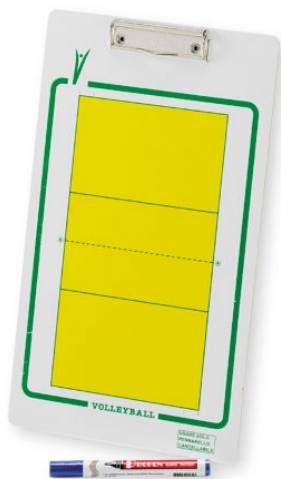

ART 2837 LAVAGNA VOLLEY SCRIVIBILE

ART 2837 LAVAGNA VOLLEY SCRIVIBILE

Lavagna con clip ferma carte e pennarello, mis. cm 40x23.

Categorie: [VOLLEY | BEACH VOLLEY](#), [ACCESSORI VOLLEY | BEACH VOLLEY | FOOT VOLLEY](#)