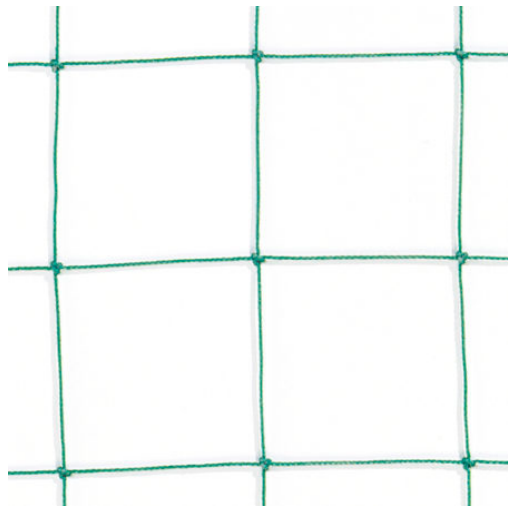

### ART 1011 RETE PROTEZIONE ANNODATA 100

ART 1011 RETE PROTEZIONE ANNODATA 100  
Parapalloni calcio/calsetto, corda HDPE da mm 2,2 trattata contro raggi UV, per uso esterno, colore verde, maglia da mm 100x100, carico rottura kg 51,3 , altezza standard mt 4.