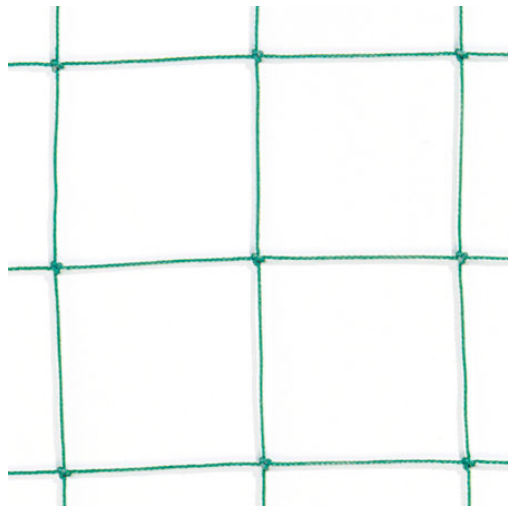

RETI VOLLEY | BEACH VOLLEY | FOOT VOLLEY