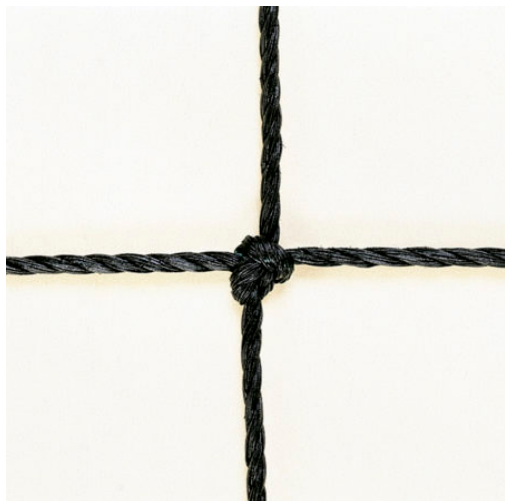

ART 2749 RETE SUPER MINI VOLLEY ANNODATA

ART 2749 RETE SUPER MINI VOLLEY ANNODATA
Corda HDPE da mm 3 trattata contro raggi UV, per uso esterno, fascia superiore in PVC bianco con doppia cucitura, fianchi e parte inferiore rinforzati, maglia quadra mm 100x100, misura rete cm 650x100, colore nero, carico rottura kg 110, corda mm. 8 peso kg 2 circa.

Categorie: [VOLLEY | BEACH VOLLEY](#), [RETI VOLLEY | BEACH VOLLEY | FOOT VOLLEY](#)

ART 2752 RETE BEACH VOLLEY ANNODATA

ART 2752 RETE BEACH VOLLEY ANNODATA
Treccia HDPE da mm 3 trattata contro raggi UV, per uso esterno, fascia perimetrale in PVC colore arancio con doppia cucitura, distanziatori, maglia quadra mm 100x100, misura rete cm 850x100 colore nero, carico rottura kg 90, cavo superiore in acciaio plastificato mm. 6 e cavo inferiore in treccia AT da mm. 6, peso kg 3,5 circa. A norme EN 1271 classe B

Categorie: [VOLLEY | BEACH VOLLEY](#), [RETI VOLLEY | BEACH VOLLEY | FOOT VOLLEY](#)

ART 3338 RETE BEACH VOLLEY/TENNIS ANNODATA

ART 3338 RETE BEACH VOLLEY/TENNIS ANNODATA
Rete per beach volley e beach tennis annodata treccia HDPE da mm 3, trattata contro raggi UV, per uso esterno, colore nero, fascia perimetrale arancio in PVC con doppia cucitura, maglia quadra da mm. 45x45, misura rete cm 850x100, carico rottura kg 120, cavo acciaio plastificato mm. 6, peso kg 4,2 circa.

Categorie: [VOLLEY | BEACH VOLLEY](#), [RETI VOLLEY | BEACH VOLLEY | FOOT VOLLEY](#), [TENNIS | BEACH TENNIS | BADMINTON](#), [RETI TENNIS | BEACH TENNIS | BADMINTON](#)