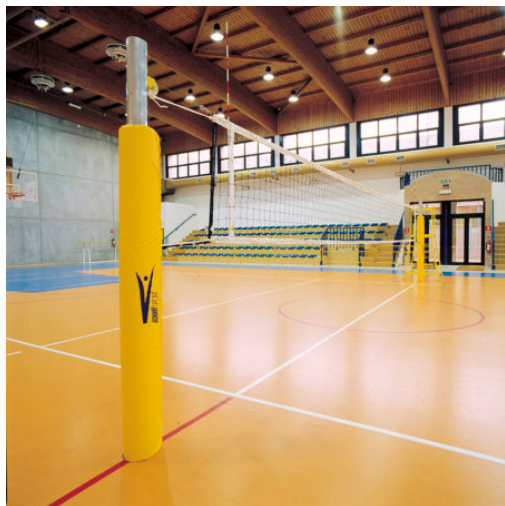

ART 2704 IMPIANTO VOLLEY COMPETIZIONE

ART 2704 IMPIANTO VOLLEY COMPETIZIONE

Monotubo in alluminio da interrare. Profilo in alluminio certificato "sistema qualità" secondo normativa DIN EN 9002 rilasciata da TUV CERT a sezione ovale mm 120x100 con nervature interne di rinforzo e anima di irrigidimento, bussole in alluminio da cementare con tappi copribussola, rete gara art 2742 con doppia fascia e distanziatori, antenne laterali con astucci, reggirete scorrevole regolabile in altezza, tendirete a cremagliera con chiave a cricco asportabile, protezioni antinfortunistiche imbottite, a norma UNI EN 1271.

Categoria: [IMPIANTI VOLLEY](#) | [BEACH VOLLEY](#) | [FOOT VOLLEY](#)

ART 2806 ASTUCCI PORTA ANTENNE VOLLEY

ART 2806

ASTUCCI PORTA ANTENNE VOLLEY fissaggio con velcro, a paio.

Categorie: [VOLLEY](#) | [BEACH VOLLEY](#), [IMPIANTI VOLLEY](#) | [BEACH VOLLEY](#) | [FOOT VOLLEY](#), [RETI VOLLEY](#) | [BEACH VOLLEY](#) | [FOOT VOLLEY](#)