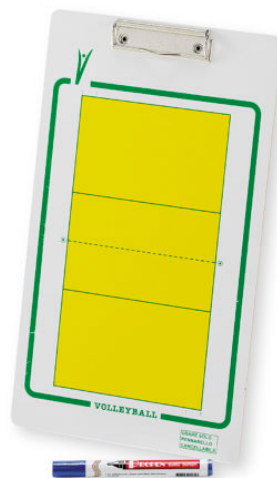

### ART 2837 LAVAGNA VOLLEY SCRIVIBILE

ART 2837 LAVAGNA VOLLEY SCRIVIBILE  
Lavagna con clip ferma carte e pennarello, mis. cm 40x23.

**Categorie:** [VOLLEY](#) | [BEACH VOLLEY](#), [ACCESSORI VOLLEY](#) | [BEACH VOLLEY](#) | [FOOT VOLLEY](#)