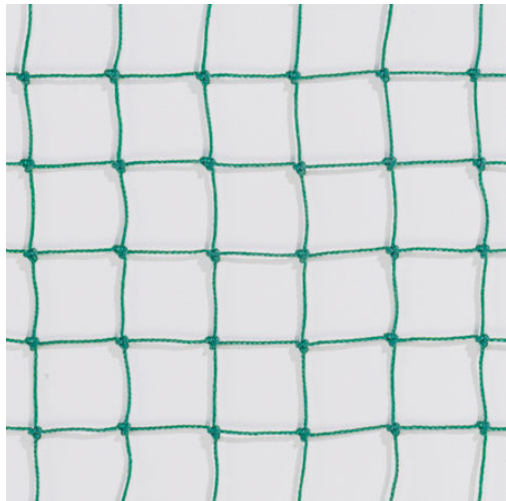

Dal 1960 al servizio dello **SPORT**

SCHIAVI SPORT

CATALOGO 2020-2021

RETI TENNIS | BEACH TENNIS | BADMINTON

ART 1015 RETE PROTEZIONE ANNODATA 45

ART 1015 RETE PROTEZIONE ANNODATA 45
Parapalle tennis, corda HDPE da mm 2,2 trattata contro raggi UV, per uso esterno, colore verde, maglia da mm 45x45, carico rottura kg 51,3, altezza standard mt 3.

ART 1019 CORDA PERIMETRALE 2,5

ART 1019 CORDA PERIMETRALE 2,5
Per reti protezione spessore mm 2,5 colore verde, trattata contro raggi UV, uso esterno, rotolo mt 100.

Categorie: [CALCIO](#) | [CALCETTO](#) | [BEACH SOCCER](#) | [PALLAMANO](#) | [RUGBY](#), [RETI CALCIO](#) | [CALCETTO](#) | [BEACH SOCCER](#), [VOLLEY](#) | [BEACH VOLLEY](#), [RETI VOLLEY](#) | [BEACH VOLLEY](#) | [FOOT VOLLEY](#), [TENNIS](#) | [BEACH TENNIS](#) | [BADMINTON](#), [RETI TENNIS](#) | [BEACH TENNIS](#) | [BADMINTON](#)

ART 1020 CORDA PERIMETRALE 5

ART 1020 CORDA PERIMETRALE 5

Per reti protezione spessore mm 5 colore verde, trattata contro raggi UV, uso esterno, rotolo mt 100.

Categorie: [CALCIO](#) | [CALCETTO](#) | [BEACH SOCCER](#) | [PALLAMANO](#) | [RUGBY](#), [RETI CALCIO](#) | [CALCETTO](#) | [BEACH SOCCER](#), [VOLLEY](#) | [BEACH VOLLEY](#), [RETI VOLLEY](#) | [BEACH VOLLEY](#) | [FOOT VOLLEY](#), [TENNIS](#) | [BEACH TENNIS](#) | [BADMINTON](#), [RETI TENNIS](#) | [BEACH TENNIS](#) | [BADMINTON](#)

ART 3338 RETE BEACH VOLLEY/TENNIS ANNODATA

ART 3338 RETE BEACH VOLLEY/TENNIS ANNODATA

Rete per beach volley e beach tennis annodata treccia HDPE da mm 3, trattata contro raggi UV, per uso esterno, colore nero, fascia perimetrale arancio in PVC con doppia cucitura, maglia quadra da mm. 45x45, misura rete cm 850x100, carico rottura kg 120, cavo acciaio plastificato mm. 6, peso kg 4,2 circa.