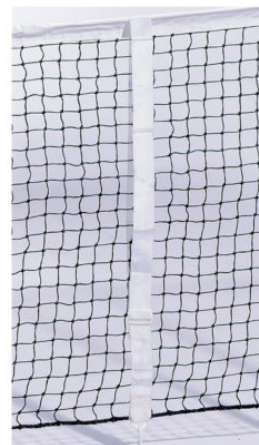

ART 3317 CENTRORETE TENNIS

ART 3317 CENTRORETE TENNIS
Centrorete per rete tennis, nastro in poliester e con fibbia in plastica.

Categorie: [TENNIS](#) | [BEACH TENNIS](#) | [BADMINTON](#), [RETI TENNIS](#) | [BEACH TENNIS](#) | [BADMINTON](#)