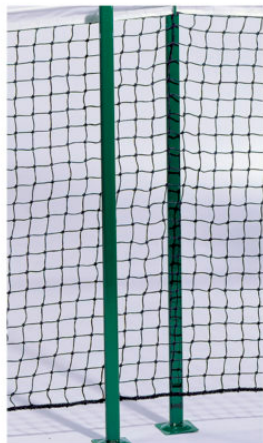

ART 3334 RETE TENNIS ANNODATA

Treccia HDPE da mm 3 trattata contro raggi UV, per uso esterno, colore nero, fascia superiore in PVC bianco con doppia cucitura, fianchi e parte inferiore rinforzati, completa di centrorete. Maglia quadra mm 45x45, misura rete cm 1280x107, carico rottura kg 90, cavo acciaio plastificato mm 6, peso kg 6 circa. A norma EN 1510 cl. B.

Categorie: [TENNIS](#) | [BEACH TENNIS](#) | [BADMINTON](#), [RETI TENNIS](#) | [BEACH TENNIS](#) | [BADMINTON](#)