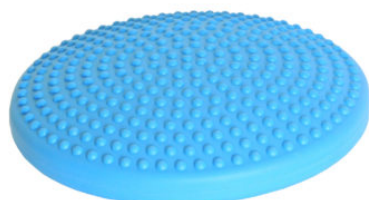

BALANCE TRAINER | FIT DOME

ART. 6173 BALANCE TRAINER NEW

Eco-friendly, senza PVC, diam. cm 35x3,8H. Pressione regolabile con valvola. Riciclabile.