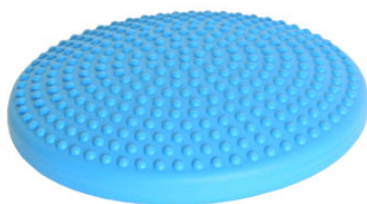

ART. 6061 - 6062 - 6063 - 6064 CORDA RITMICA

ART. 6061 - 6062 - 6063 - 6064 CORDA RITMICA

ART. 6061

CORDA RITMICA ROYAL senza maniglie, in nylon diametro mm. 10, lung. cm 300

ART. 6062

CORDA RITMICA GIALLO

SBARRA DANZA TRASPORTABILE 3 in legno diam mm. 45/50, supporti mobili in acciaio verniciato epoxi controbilanciati con un disco ghisa da kg. 10 (zavorra compresa) regolabili in altezza da cm 80 a cm 120, con ruote, lungh mt 3 - 3 supporti.