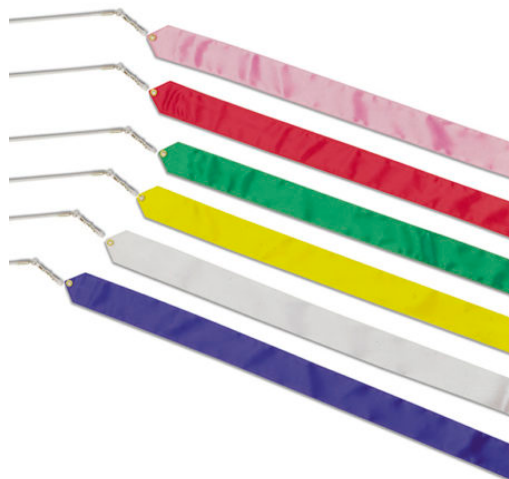

ART 6096

NASTRO RITMICA RASO ROSA cm 600 x 5h.

Categorie: [DANZA](#) | [RITMICA](#) | [PROPRIOCETTIVA](#) | [PSICOMOTORIA](#), [CORDA](#) | [NASTRO](#) | [CLAVETTE](#)