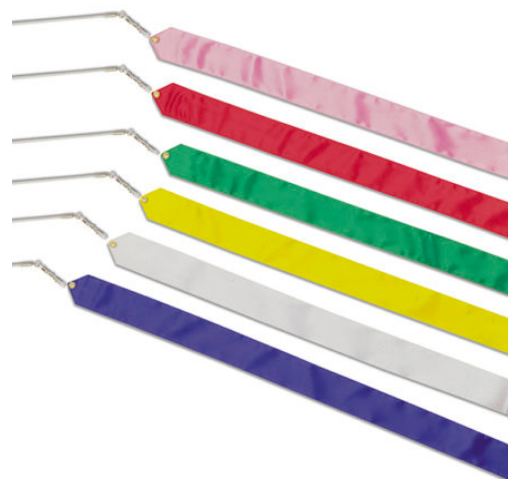

ART 6091 - 6092 - 6093 - 6094 - 6095 - 6096 NASTRO RITMICA RASO

ART 6091
 NASTRO RITMICA RASO ROYAL cm 600 x 5h astina fibra vetro cm 56, con moschettone rotante, approvato F.I.G.

ART 6092
 NASTRO RITMICA RASO BIANCO cm 600 x 5h.

ART 6093
 NASTRO RITMICA RASO GIALLO cm 600 x 5h.

ART 6094
 NASTRO RITMICA RASO VERDE cm 600 x 5h.

ART 6095
 NASTRO RITMICA RASO ROSSO cm 600 x 5h.

ART 6096
 NASTRO RITMICA RASO ROSA cm 600 x 5h.

Categorie: [DANZA](#) | [RITMICA](#) | [PROPRIOCETTIVA](#) | [PSICOMOTORIA](#), [CORDA](#) | [NASTRO](#) | [CLAVETTE](#)