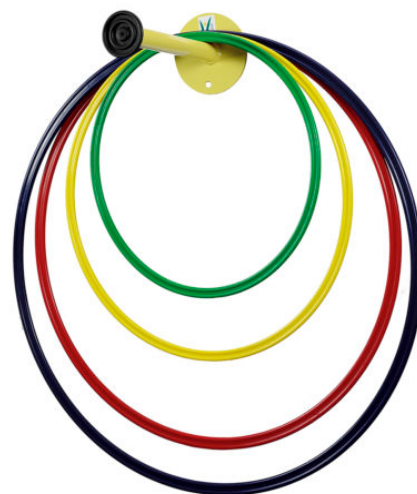

ART 6031 MENSOLA PORTA CERCHI/CORDE

ART 6031 MENSOLA PORTA CERCHI/CORDE

Mensola in acciaio verniciato epoxi, da fissare a parete (escluso tasselli).

Categorie: [DANZA | RITMICA | PROPRIOCETTIVA | PSICOMOTORIA](#), [CERCHIO RITMICA](#)