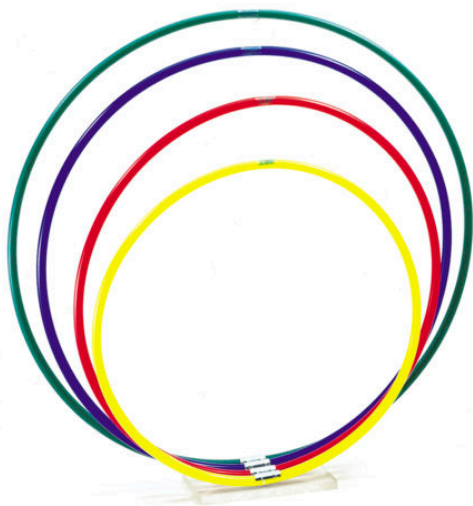

ART 6021A - 6022A - 6023A - 6024A CERCHIO RITMICA

ART 6021
CERCHIO RITMICA GIALLO sez. tonda, diam cm. 60, spess mm 19.

ART 6022
CERCHIO RITMICA ROSSO sez. tonda, diam cm. 70, spess mm 19.

ART 6023
CERCHIO RITMICA AZZURRO sez. tonda, diam cm. 80, spess mm 19.

ART 6024
CERCHIO RITMICA VERDE sez. tonda, diam cm. 90, spess mm 19.

Categorie: [DANZA](#) | [RITMICA](#) | [PROPRIOCETTIVA](#) | [PSICOMOTORIA](#), [CERCHIO RITMICA](#)

ART 6032 - 6025 - 6026 - 6027 - 6028 CERCHIO RITMICA PIATTO