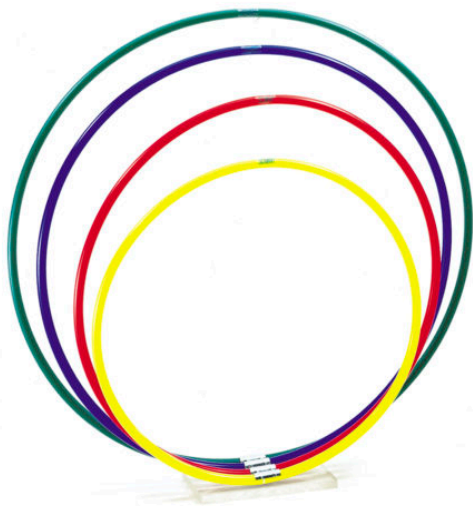

ART 6021A - 6022A - 6023A - 6024A CERCHIO RITMICA

ART 6021

CERCHIO RITMICA GIALLO sez. tonda, diam cm. 60, spess mm 19.

ART 6022

CERCHIO RITMICA ROSSO sez. tonda, diam cm. 70, spess mm 19.

ART 6023

CERCHIO RITMICA AZZURRO sez. tonda, diam cm. 80, spess mm 19.

ART 6024

CERCHIO RITMICA VERDE sez. tonda, diam cm. 90, spess mm 19.

Categorie: [DANZA](#) | [RITMICA](#) | [PROPRIOCETTIVA](#) | [PSICOMOTORIA](#), [CERCHIO RITMICA](#)

ART 6032 - 6025 - 6026 - 6027 - 6028 CERCHIO RITMICA PIATTO