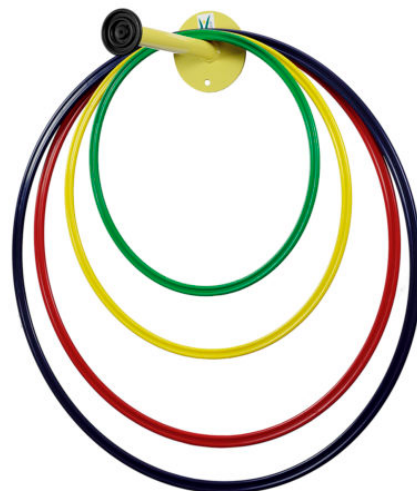

ART 6031 MENSOLA PORTA CERCHI/CORDE

ART 6031 MENSOLA PORTA CERCHI/CORDE
Mensola in acciaio verniciato epoxi, da fissare a parete (escluso tasselli).

Categorie: [DANZA](#) | [RITMICA](#) | [PROPRIOCETTIVA](#) | [PSICOMOTORIA](#), [CERCHIO RITMICA](#)